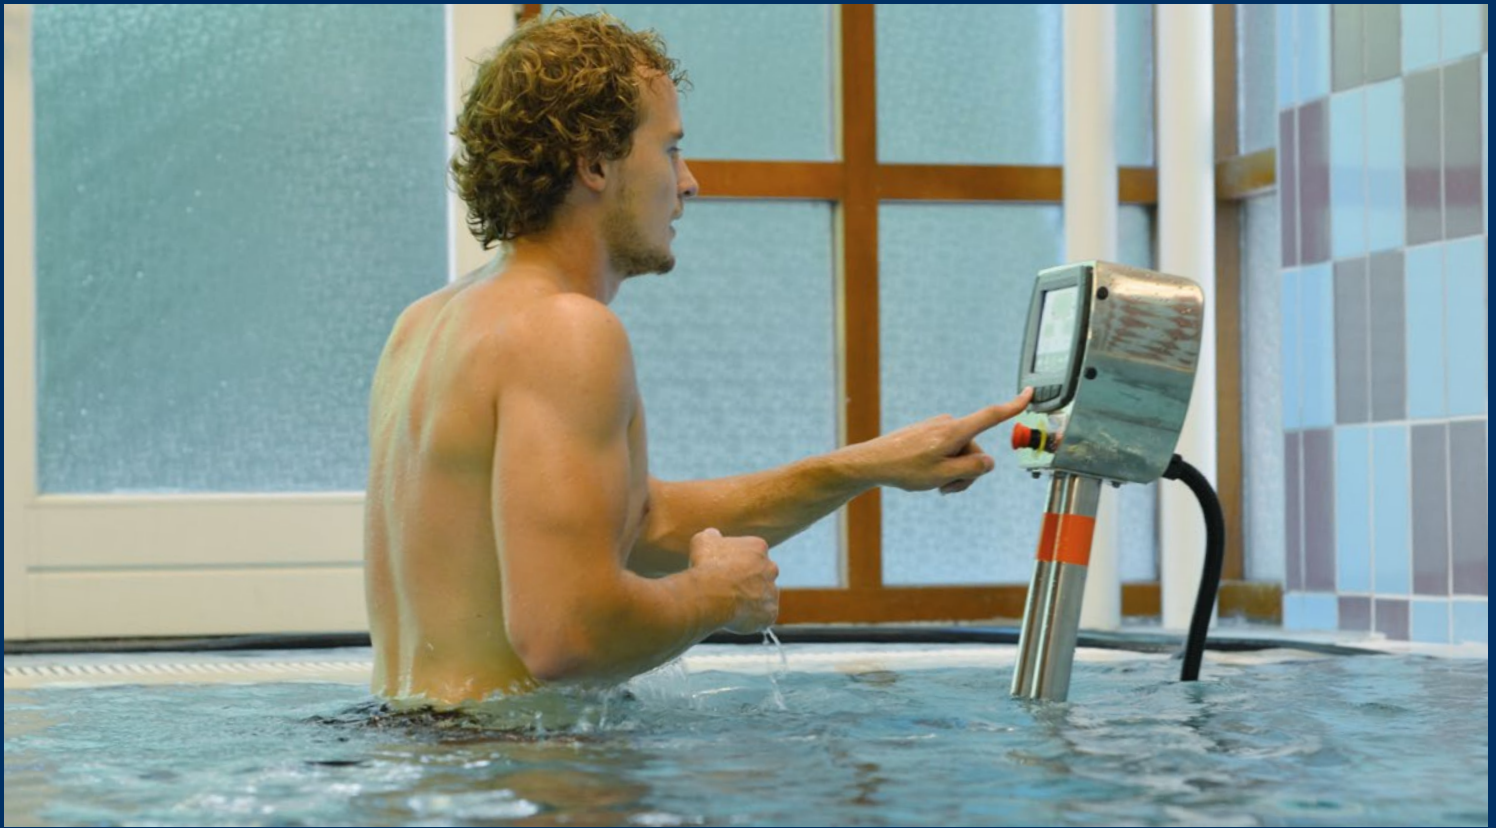

随时可用的水下跑步机

加速康复
在任何一个游泳池内

EWAC
MEDICAL
We get you moving

EWAC
MEDICAL
We get you moving

www.ewacmedical.com

随时可用的水下跑步机

我们认为水下跑步机是水中康复训练的关键一步。应该将在任何一个可用的泳池中进行行走训练变成可能。这也就是为什么EMAC医疗器械公司研发了随时可用的水下跑步机

此水下跑步机符合关于安全，用户友好以及运行稳定性的最高标准。

水下跑步机极大地增加了治疗师治疗的可能性。通过调整跑步机的运行速度从而使整个锻炼能够适应病人的运动能力。水下跑步机可用于康复、运动锻炼或是避免肥胖等的。跑步机配有触摸面板，可方便使用者调整行走速度。

此水下跑步机可以放在泳池中的任意位置，并且在使用完之后可以存储在任何地方。

让病人在EMAC医疗器械公司的随时可以使用的水下跑步机的帮助下更快地恢复。